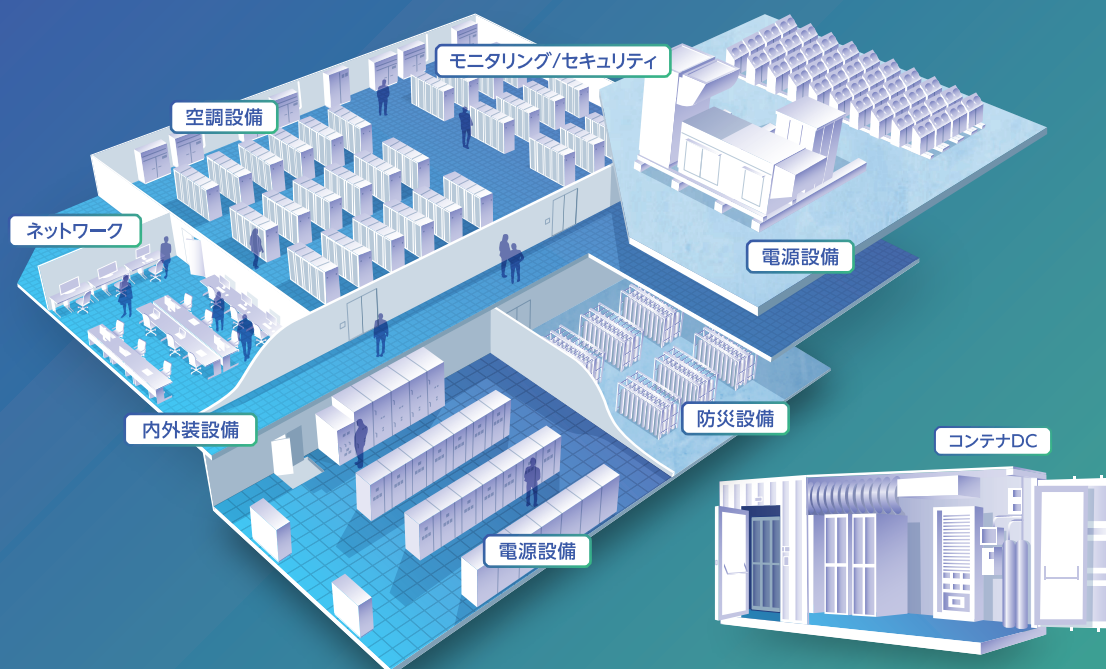

Nissetsu Co., LTD.

Products / Services

製品情報・サービス

データセンターソリューション

お客様のデータセンターに最適なITインフラを提案・構築いたします。電源設備や空調設備の効率的な配置設計から、ラック構成、ネットワーク環境の構築まで、安全性と省エネルギーを考慮した総合的なソリューションをご提供します。

BCPサービス

災害対策・システム冗長化・データ保護など、事業継続に必要な包括的な対策を提供します。24時間365日の監視体制と、迅速な復旧手順の整備により、お客様の事業継続を強力にサポートいたします。

ニッセツが選ばれる理由

24時間365日、お客様のビジネスを止めないITインフラのプロフェッショナル。ビジネスを止めないことが、ニッセツの使命です。

01 とことんお客様目線

- 可能な限りお客様の業務を止めずに安全を担保できる方法を検討しご提案
- 動線・快適性はもちろん、システムの保守性・拡張性も重視したシステムレイアウト

02 柔軟性

- 海外商材も取扱っているため、幅広い製品の比較検討が可能
- 海外仕様のデータセンターにも対応可能

03 対応力

- 少数精鋭の迅速な対応
- IT施設に必要な施工は全て対応可能な総合力

04 専門性

- 意匠・コストのみならず、IT環境に配慮した資材・部材を選定
- セキュリティ教育を受講した、データセンターの特性を熟知するエンジニアによる作業実施

ニッセツ株式会社

〒104-0033 東京都中央区新川1-22-11 永代ビル
TEL: 03-6228-3600 / FAX: 03-3553-2233
<https://www.nissetsu.co.jp/>

大阪支店: 06-6300-5777
仙台営業所: 022-296-1506
四国営業所: 088-824-8636
沖縄営業所: 098-870-9737

札幌営業所: 011-271-1663
名古屋営業所: 052-757-8333
福岡営業所: 092-714-1066

※当パンフレットに記載されている会社名、製品名は各社の商標または登録商標です。また記載内容は、予告なしに仕様・デザイン等を変更する事がありますので、あらかじめご了承下さい。